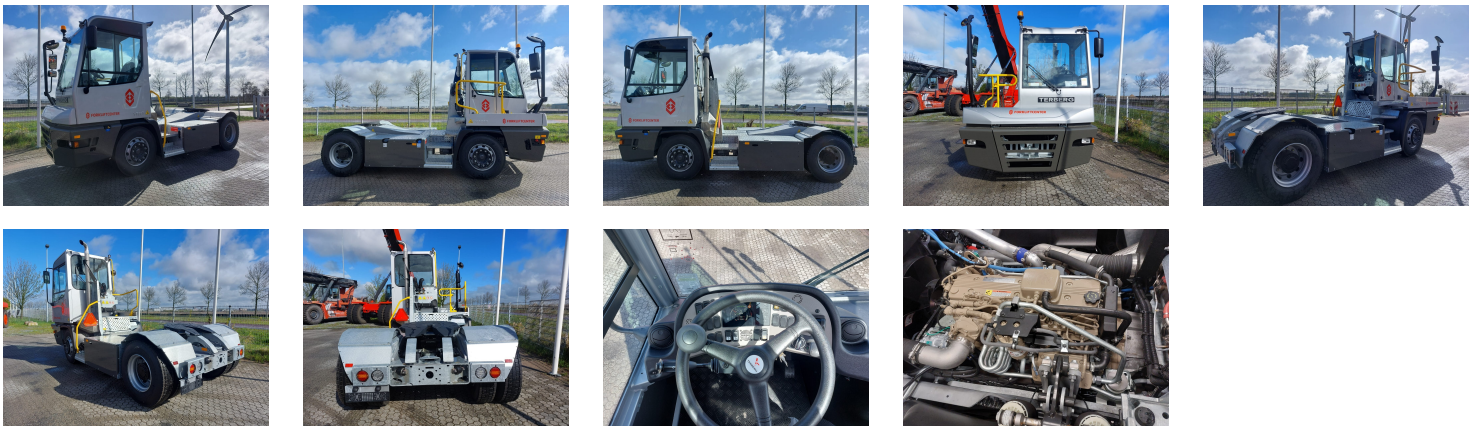

TERBERG YT223 Tow Tractor Yard

Numer referencyjny :	880009393
Rok produkcji	2024
Ud?wig :	30000kg
Liczba godzin pracy wed?ug licznika :	Demo hrs
nap?d :	Diesel
Wysoko?? ca?kowita:	3200 mm
Akcesoria:	AdBlue, Stage 5, full cabin, airco, heater, street & working lights, beacon, EPA
Wysoko?? podnoszenia :	500 mm
Typ maszty :	5th Wheel
Opony :	Air
Cena:	ON REQUEST