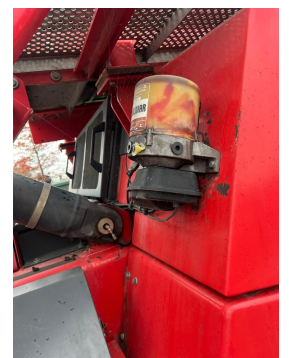

KALMAR DCG100-45ED7 Empty Container Handler

ref.no :	880010632
Model y?l?	2018
kald?rma kapasitesi :	10000kg
çal??ma süresi :	9842 hrs
Yak?t :	dizel
a??rl?k yük merkezi:	1220 mm
aksesuarlar:	AdBlue, Stage 4, full cabin, airco, heater, reverse alarm, central grease, street & working lights, safety frame, beacon
Kald?rma yüksekli?i :	18800 mm
mast tipi :	Duplex
Lastikler :	Air
Fiyat:	ISTEK UZERINE FIYAT