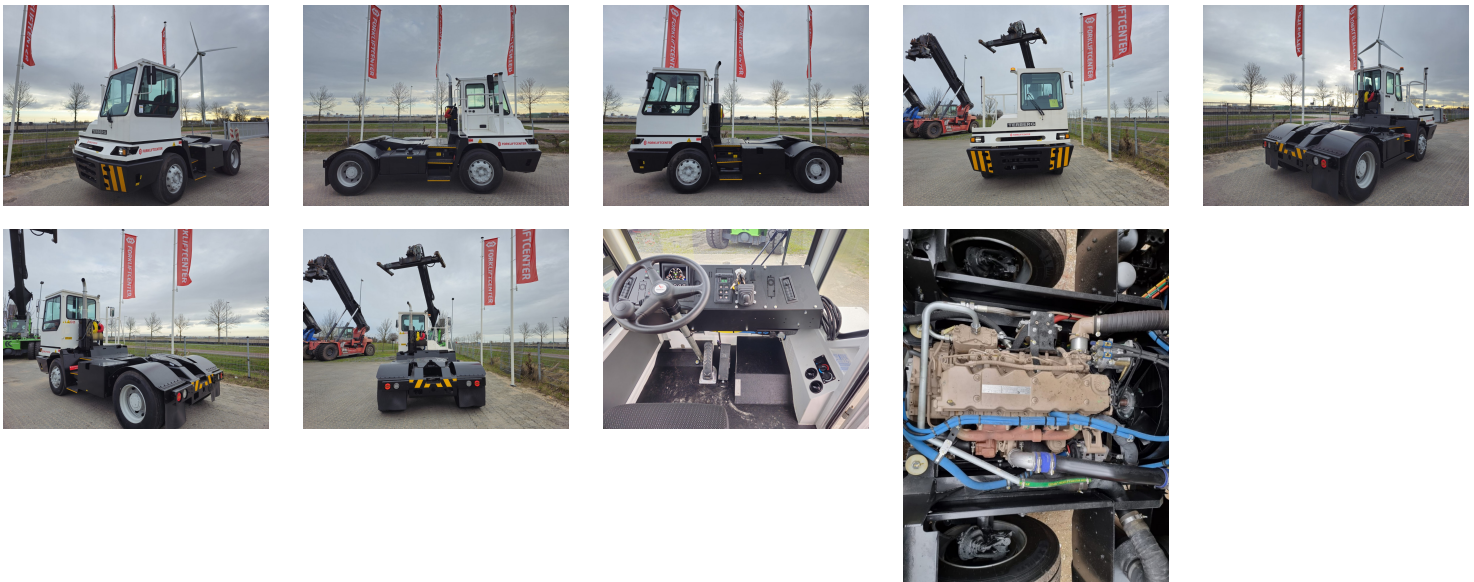

TERBERG YT220 4x2 Tow Tractor Yard

Intern nummer :	880009885
Bouwjaar	2024
Hefcapaciteit :	36000kg
Bedrijfsuren :	Demo hrs
Aandrijving :	Diesel
Accessoires:	No CE, Stage 3, full cabin, airco, heater, street + working lights, beacon
Hefhoogte :	1900 mm
Type mast :	5th Wheel
Banden :	
prijs:	PRIJS OP AANVRAAG