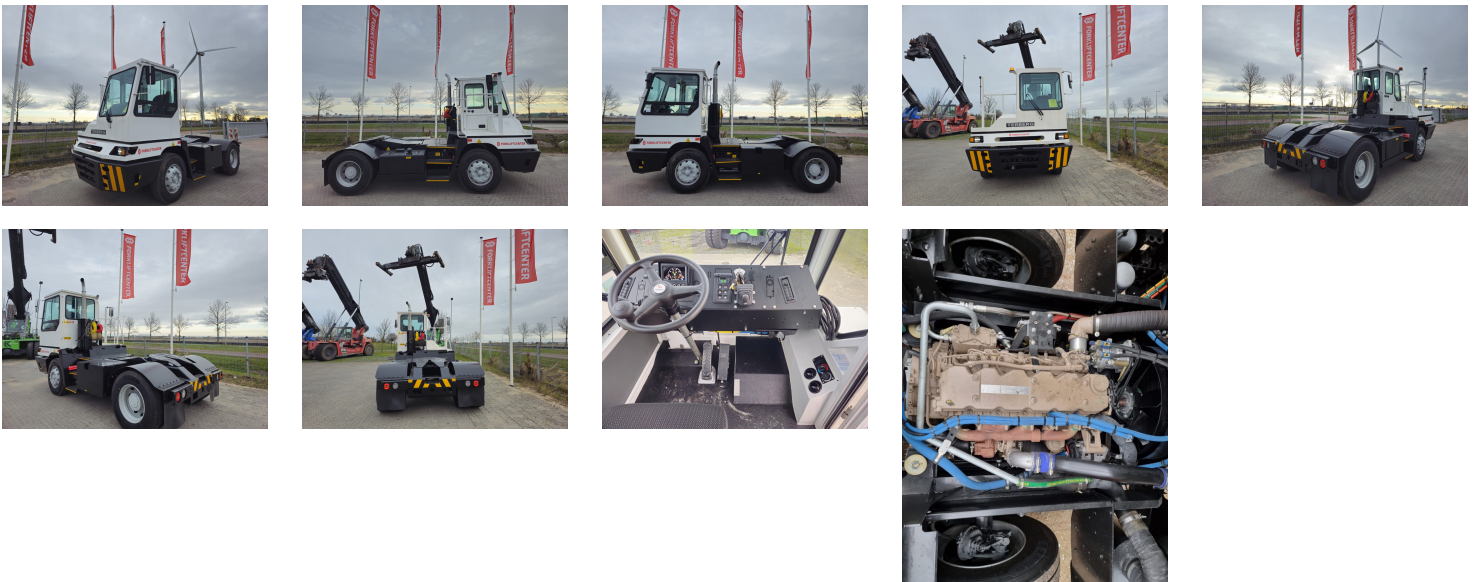

## TERBERG YT220 4x2 Tow Tractor Yard

Intern nummer :	880009884
Bouwjaar	2024
Hefcapaciteit :	36000kg
Bedrijfsuren :	Demo hrs
Aandrijving :	Diesel
Accessoires:	No CE, Stage 3, full cabin, airco, heater, street + working lights, beacon
Hefhoogte :	1900 mm
Type mast :	5th Wheel
Banden :	
prijs:	PRIJS OP AANVRAAG