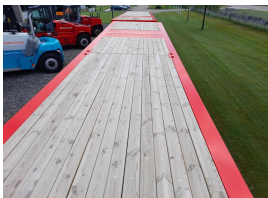

## SEACOM RT 40' 100T Lowbed Roll Trailer

Número interno :	880010553
año	2024
Capacidad : :	100000kg
Horas de funcionamiento :	hrs
máquina :	
Altura total:	770 mm
Accesorios:	ISO openings for twist-locks, to secure 2x20' or 1x40' containers, forklift pockets for empty handling
Altura de levamiento :	0
Tipo de mástil :	
neumáticos :	SE
Precio:	PRECIO A CONSULTAR