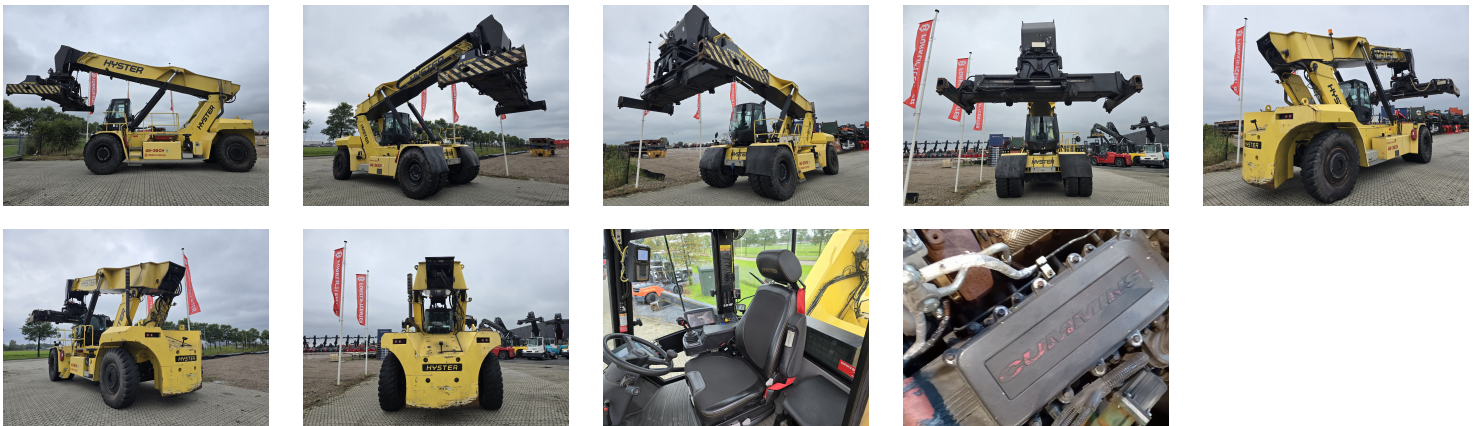

## HYSTER RS46-36CH raggiungere stacker

numero prodotto :	880010195
anno	2018
Capacità :	46000kg 2nd row: 35000kg 3rd row : 19000kg
Ore di lavoro :	11320 hrs
drive :	Diesel
altezza di ingombro:	4850 mm
Accessori:	AdBlue, Stage 4, full sliding cabin, airco & heater, radio, reverse camera, central grease, street & working lights, beacon, EPA/EU
lifting height :	15360 mm
type mast :	Boom
tires :	Air
Prezzo:	SU RICHIESTA