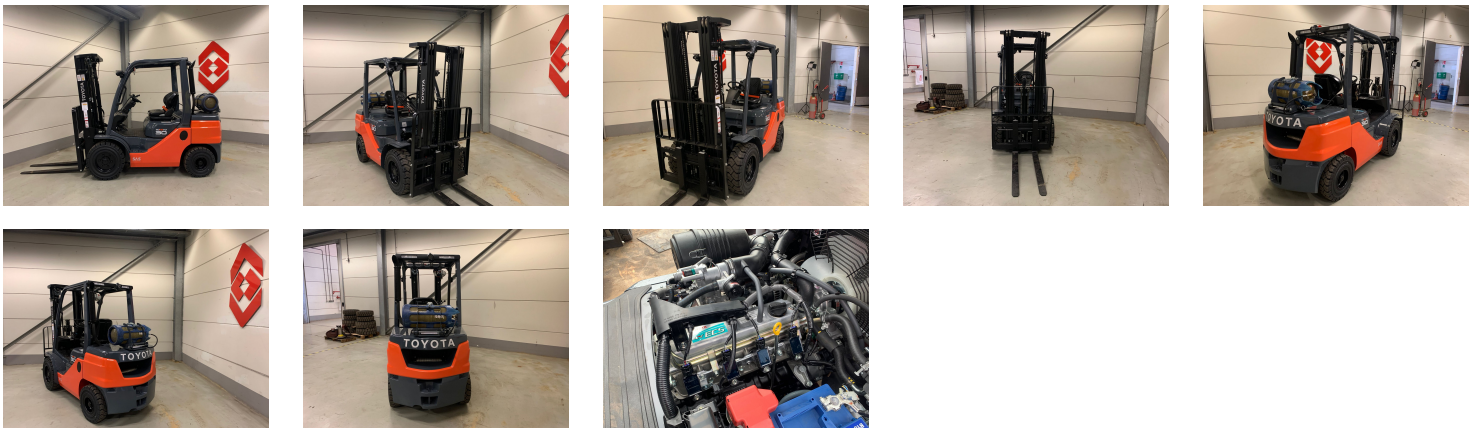

TOYOTA 02-8FGF30 4 Whl Counterbalanced Forklift

Produkt-Nr :	880009264
Baujahr	2023
Tragkraft :	3000kg
Betriebsstunden abgelesen :	Demo hrs
Antrieb :	Treibgas
Lastschwerpunkt:	500 mm
Gesamthöhe:	2230 mm
Gabellänge:	1200 mm
Zubehör:	Sideshift, 4 valves, 4th valve without hoses, blue spot, working lights, load backrest
Hubhöhe :	4730 mm
Masttyp :	Triplex
Reifen :	SE
Freihub	1680 mm
Preis:	PREIS AUF ANFRAGE