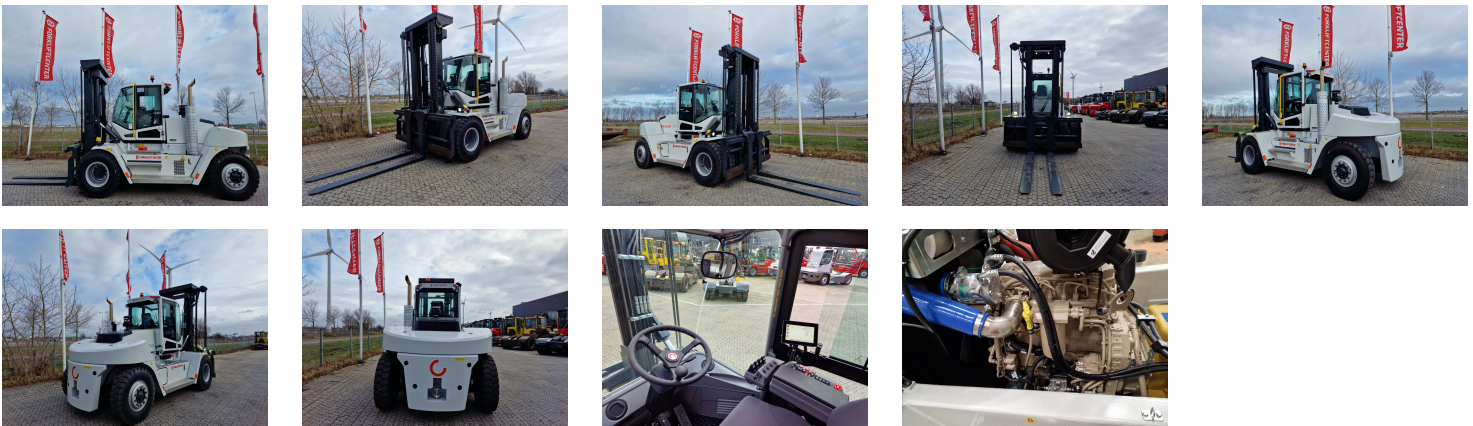

## KONECRANES LIFTACE F16-600 C 4 Whl Counterbalanced Forklift >10t

Numer referencyjny :	880008952
Rok produkcji	2023
Ud?wig: :	16000kg
Liczba godzin pracy wed?ug licznika :	Demo hrs
nap?d :	Diesel
?rodek ci??ko?ci:	600 mm
Wysoko?? ca?kowita:	3650 mm
d?ugo?? wide?:	2400 mm
Akcesoria:	Stage 3A, sideshift, forkposition, full cabin, airco, heater, beacon
Wysoko?? podnoszenia :	4000 mm
Typ maszty :	Duplex
Opony :	Air
Cena:	ON REQUEST