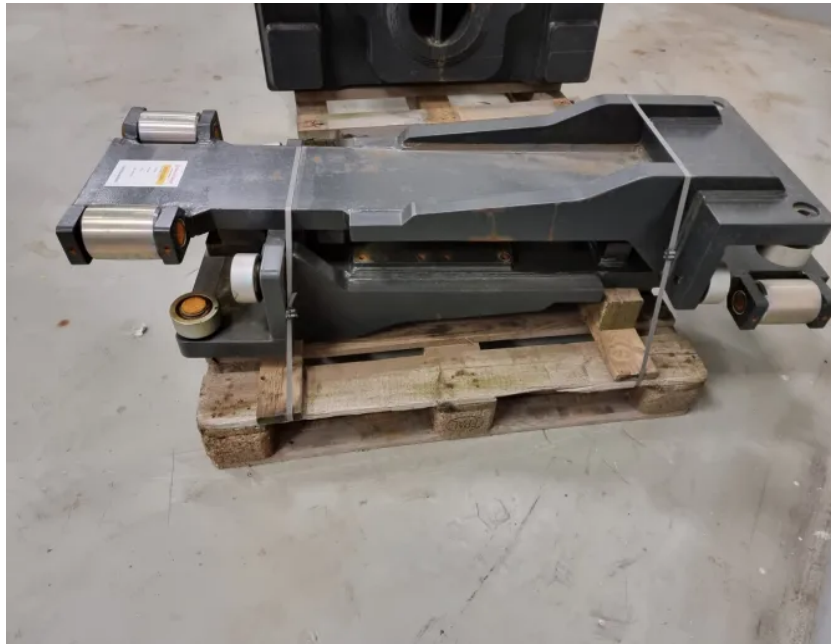

# FORK BRACKETS - LEFB 25

## KEY SPECIFICATIONS

FLC	880010444
Brand	Fork brackets
Model	LEFB 25
Catégorie	Fourches

## SPECIFICATIONS

FLC	880010444	Hauteur totale	300 mm
-----	-----------	----------------	--------

See full details on our website [↗](#)