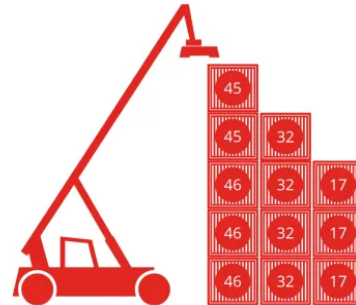

KONECRANES - SMV 4632 TC5

SPECIFICATIONS

FLC	880011120	Tipo de neumático	Air
Año	2021	Peso del servicio	70300 kg
Potencia	Diesel	Fabricante del motor	Volvo
Capacidad	46000 kg	Tipo de motor	TAD1171VE, 265 kW
Capacidad 2ª fila	32000 kg	AdBlue motor	Yes
Capacidad 3ª fila	17000 kg	Etapa del motor	4
Tipo de mástil	Boom	Fabricante de la transmisión	Dana
Altura de elevación	15200 mm	Tipo de transmisión	157TE30510
Horas	13985	Fabricante del eje delantero	Kessler
Centro de gravedad	2000 mm	Tipo de eje delantero	101.1305.3D
Altura total	4500 mm	Adjunto	AdBlue, Stage 4, full cabin, airco & heater, central grease, street & working lights, reverse camera, beacon