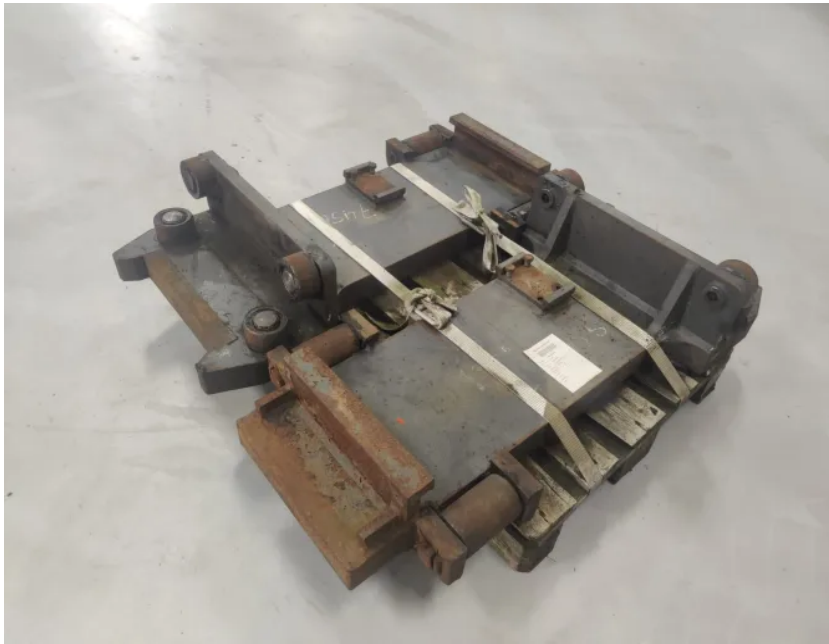

KALMAR - PLATES DCE 150-12

KEY SPECIFICATIONS

FLC	880007456
Brand	Kalmar
Model	PLATES DCE 150-12
Categoría	Kalmar

SPECIFICATIONS

FLC	880007456	Mw lift comentario	FROM A KALMAR DCE 150-12
Capacidad	15000 kg	Altura total	250 mm